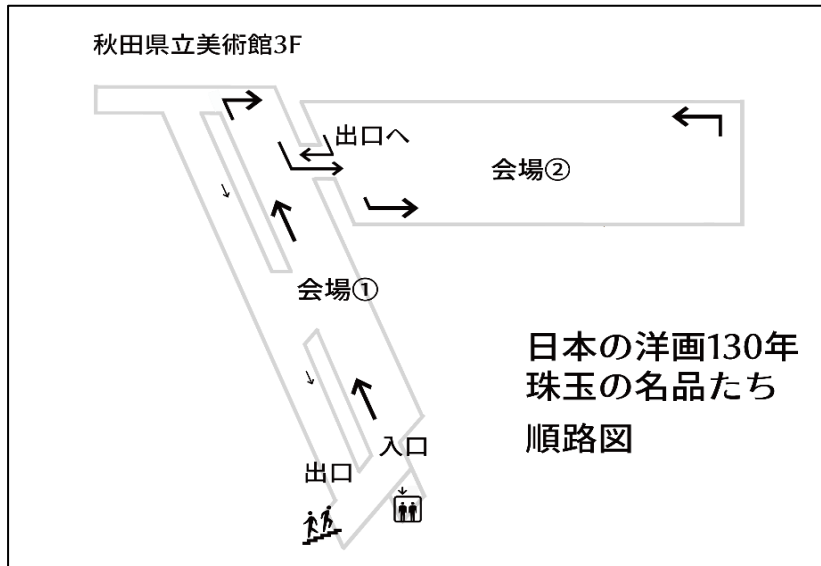

日本の洋画
130年
珠玉の名品たち

開館日時 2024年4月20日[土]~6月30日[日]
10:00~18:00(入館は17:30まで)

会場 秋田県立美術館3Fギャラリー

作品名 Title	作家名 Artist	制作年 Year	サイズ (cm) Size (cm)	材質 技法 Material and Technique	所蔵先 Collection
『解体新書』付図 Kaitai Shinsho	小田野直武 Odano Naotake		26.5×18.4×1.5	紙本木版 Woodcut on paper	公益財団法人平野政吉美術財団 Masakichi Hirano Art Foundation
蝶写生 Sketch of Butterflies	佐竹曙山 Satake Shozan		32.0 × 21.5	紙本着色 Color on paper	公益財団法人平野政吉美術財団 Masakichi Hirano Art Foundation
蝶写生 Sketch of Butterflies	佐竹曙山 Satake Shozan		33.0 × 23.5	紙本着色 Color on paper	公益財団法人平野政吉美術財団 Masakichi Hirano Art Foundation
丁髷姿の自画像 Self-Portrait with Chonmage Hairstyle	高橋由一 Takahashi Yuichi	1866-67	48.0 × 38.8	油彩 キャンバス Oil on canvas	笠間日動美術館 Kasama Nichido Museum of Art
鮭図 Salmon	高橋由一 Takahashi Yuichi	1879-80	85.9 × 24.6	油彩 板 Oil on board	笠間日動美術館 Kasama Nichido Museum of Art
外国婦人図 (臨模) The -Portrait of a Foreign Lady, Reproduction	浅井忠 Asai Chu	1877	85.9 × 24.6	木炭 紙 Charcoal on paper	笠間日動美術館 Kasama Nichido Museum of Art
人形の着物 Doll's Dress	五姓田義松 Gosedo Yoshimatsu	1883	151.5 × 115.6	油彩 キャンバス Oil on canvas	笠間日動美術館 Kasama Nichido Museum of Art
黒田清兼像 Portrait of Kuroda Kiyokane	黒田清輝 Kuroda Seiki	1907	81.1 × 65.4	油彩 キャンバス Oil on canvas	笠間日動美術館 Kasama Nichido Museum of Art
ヴェニス風景 Venice	藤島武二 Fujishima Takeji	1908-09	23.6 × 32.8	油彩 板 Oil on board	笠間日動美術館 Kasama Nichido Museum of Art
日の出 Sunrise	藤島武二 Fujishima Takeji	1931頃 c.1931	33.7 × 45.5	油彩 キャンバス Oil on canvas	笠間日動美術館 Kasama Nichido Museum of Art
かぐや姫 Princess Kaguya	満谷国四郎 Mitsutani Kunishiro	1909	150.7 × 115.5	油彩 キャンバス Oil on canvas	笠間日動美術館 Kasama Nichido Museum of Art
近江石山寺紫式部 Murasaki Shikibu at Ishiyama Temple in Ōmi	和田英作 Wada Eisaku	1925	52.9 × 41.1	油彩 キャンバス Oil on canvas	笠間日動美術館 Kasama Nichido Museum of Art
二人の少女 Two Girls	青木繁 Aoki Shigeru	1909	60.5 × 45.5	油彩 キャンバス Oil on canvas	笠間日動美術館 Kasama Nichido Museum of Art
茶器 Teawares	坂本繁二郎 Sakamoto Hanjiro	1946	26.9 × 21.8	油彩 板 Oil on board	笠間日動美術館 Kasama Nichido Museum of Art
裸婦 Nude	岡田三郎助 Okada Saburosuke	1935	40.6 × 31.6	油彩 キャンバス Oil on canvas	笠間日動美術館 Kasama Nichido Museum of Art
赤マントの自画像 Self-Portrait with Red Mantle	萬鉄五郎 Yorozu Tetsugoro	1912	31.5 × 23.5	油彩 キャンバス Oil on canvas	笠間日動美術館 Kasama Nichido Museum of Art
裸婦 Nude	萬鉄五郎 Yorozu Tetsugoro	1918頃 c.1918	38.0 × 27.5	水彩 紙 Watercolor on paper	笠間日動美術館 Kasama Nichido Museum of Art