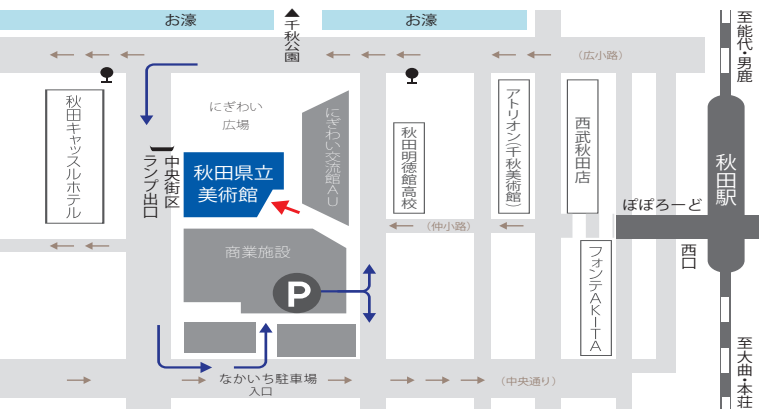

⑨
伊藤 史子
ATELIER-ITO グループ展

⑥
畠山 博志
北方哀歌シリーズ

④
柳谷 真央
Color

②
hibiking
少女と機関銃

会場図

作品の購入をご希望の場合、クリエイターへお問い合わせください。
各クリエイター在場予定日 在場予定

	15	16	17	18	19	20	21	22
特								
①								
②								
③								
④								
⑤								
⑥								
⑦								
⑧								
⑨								
⑩								
⑪								
⑫								
⑬								
⑭								
⑮								