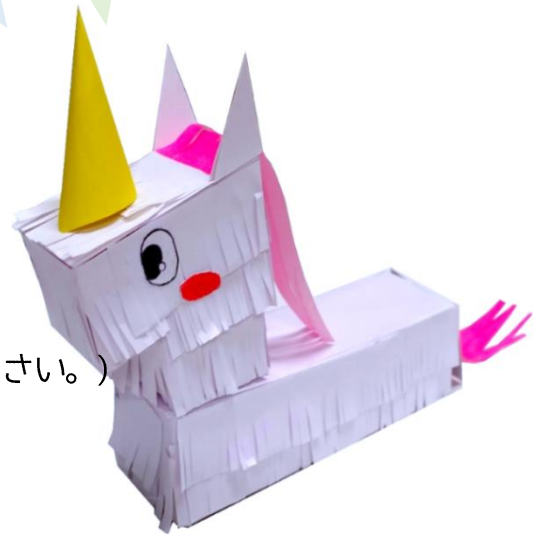

ワークショップ

メキシコのくす玉・ピニャータをつくろう！

ピニャータは、メキシコ発祥の、中南米でお祝い事やイベントなどに使用されるくす玉人形です。くす玉人形の中にお菓子を入れ、上から吊るし棒で叩いて割るゲームなどに使用します。

ピニャータは様々な姿が作られますが、ワークショップではラマ、ユニコーンに挑戦します。

画用紙、折り紙などを使って自分だけのピニャータを作ってみませんか。

開催日時 2月19日(土) 13:30~15:00

会場 秋田県立美術館 1F レクチャールーム

定員 10名

対象 幼児・児童生徒以上一般
(小学校低学年までは保護者同伴)

料金 無料

持ち物 汚れても大丈夫な服装

申し込み 電話またはFAXで受け付けます。
(①お名前 ②ご連絡先をお知らせください。)

お申込み・お問合せ

秋田県立美術館 (指定管理者公益財団法人平野政吉美術財団)